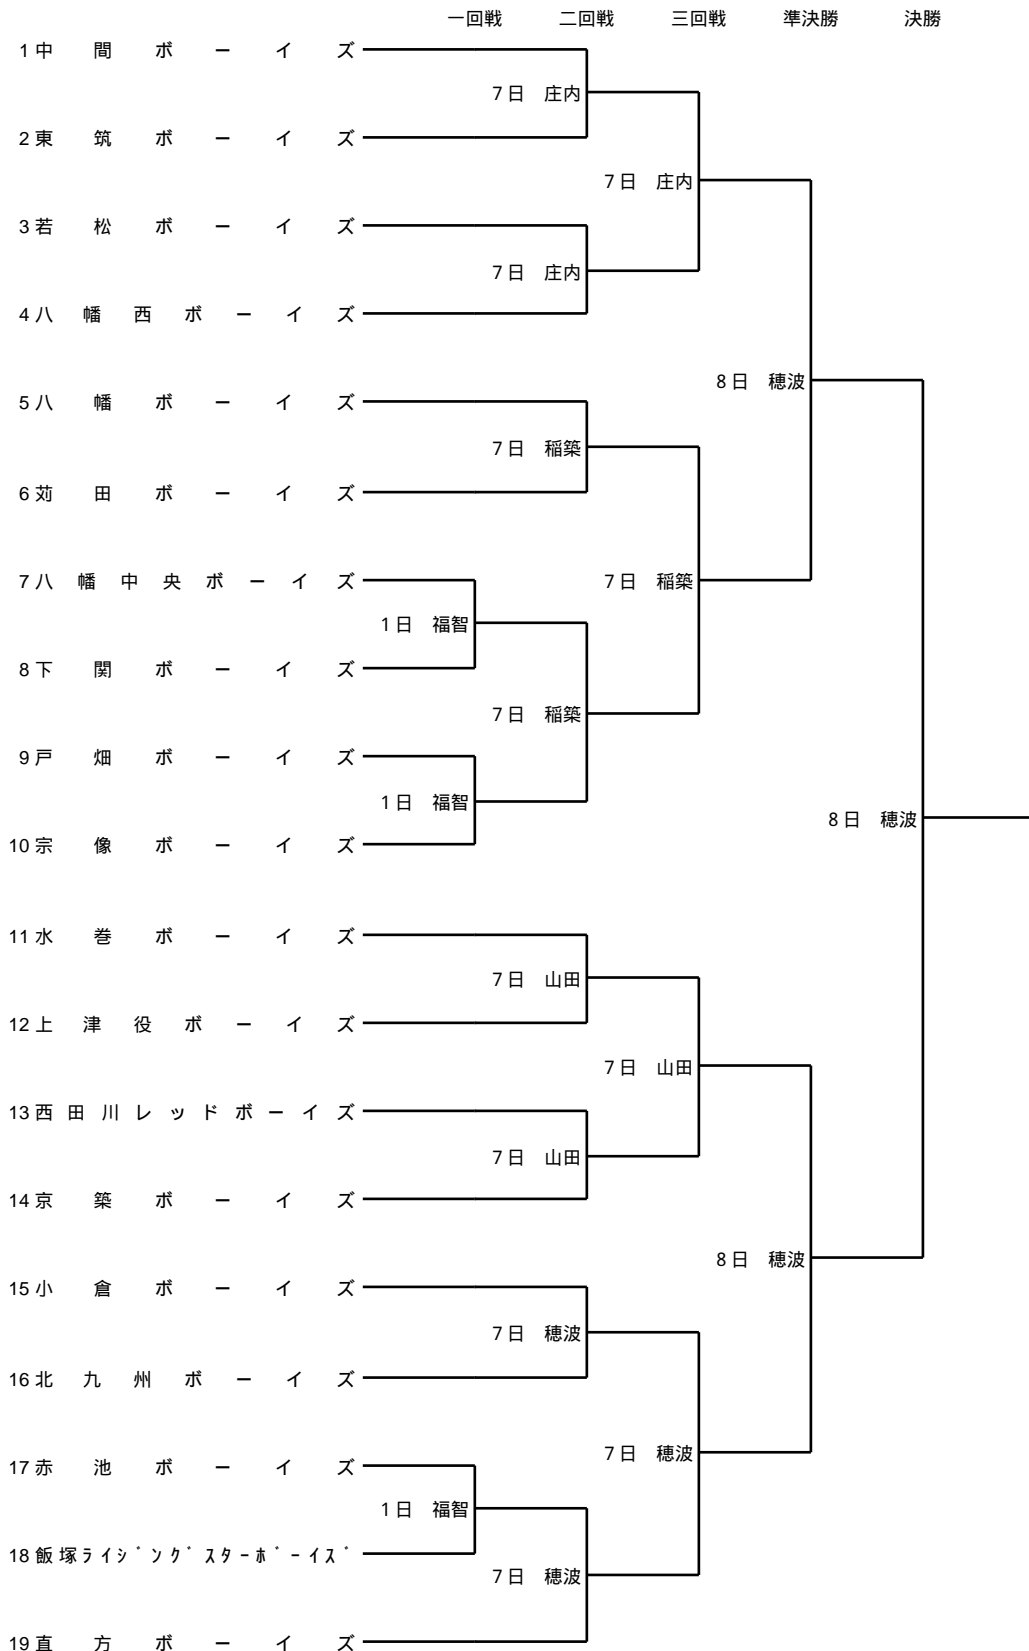

開会式：各球場にて
 平成24年4月1日(土)、7日(日)
 8時30分(エントリー) 8時00分

財団法人 日本少年野球連盟 福岡県北支部

第8回日本少年野球ミズノ旗争奪九州選抜大会支部予選(中学部)

【球場】
 福智：福智町民球場
 庄内：飯塚市庄内球場
 穂波：飯塚市穂波球場
 稲築：嘉麻市稲築球場
 山田：嘉麻市山田球場

【凡例】
 大会日 試合順 球場
 1日 福智

【大会日】
 平成24年4月1日(日)
 平成24年4月7日(土)
 平成24年4月8日(日)